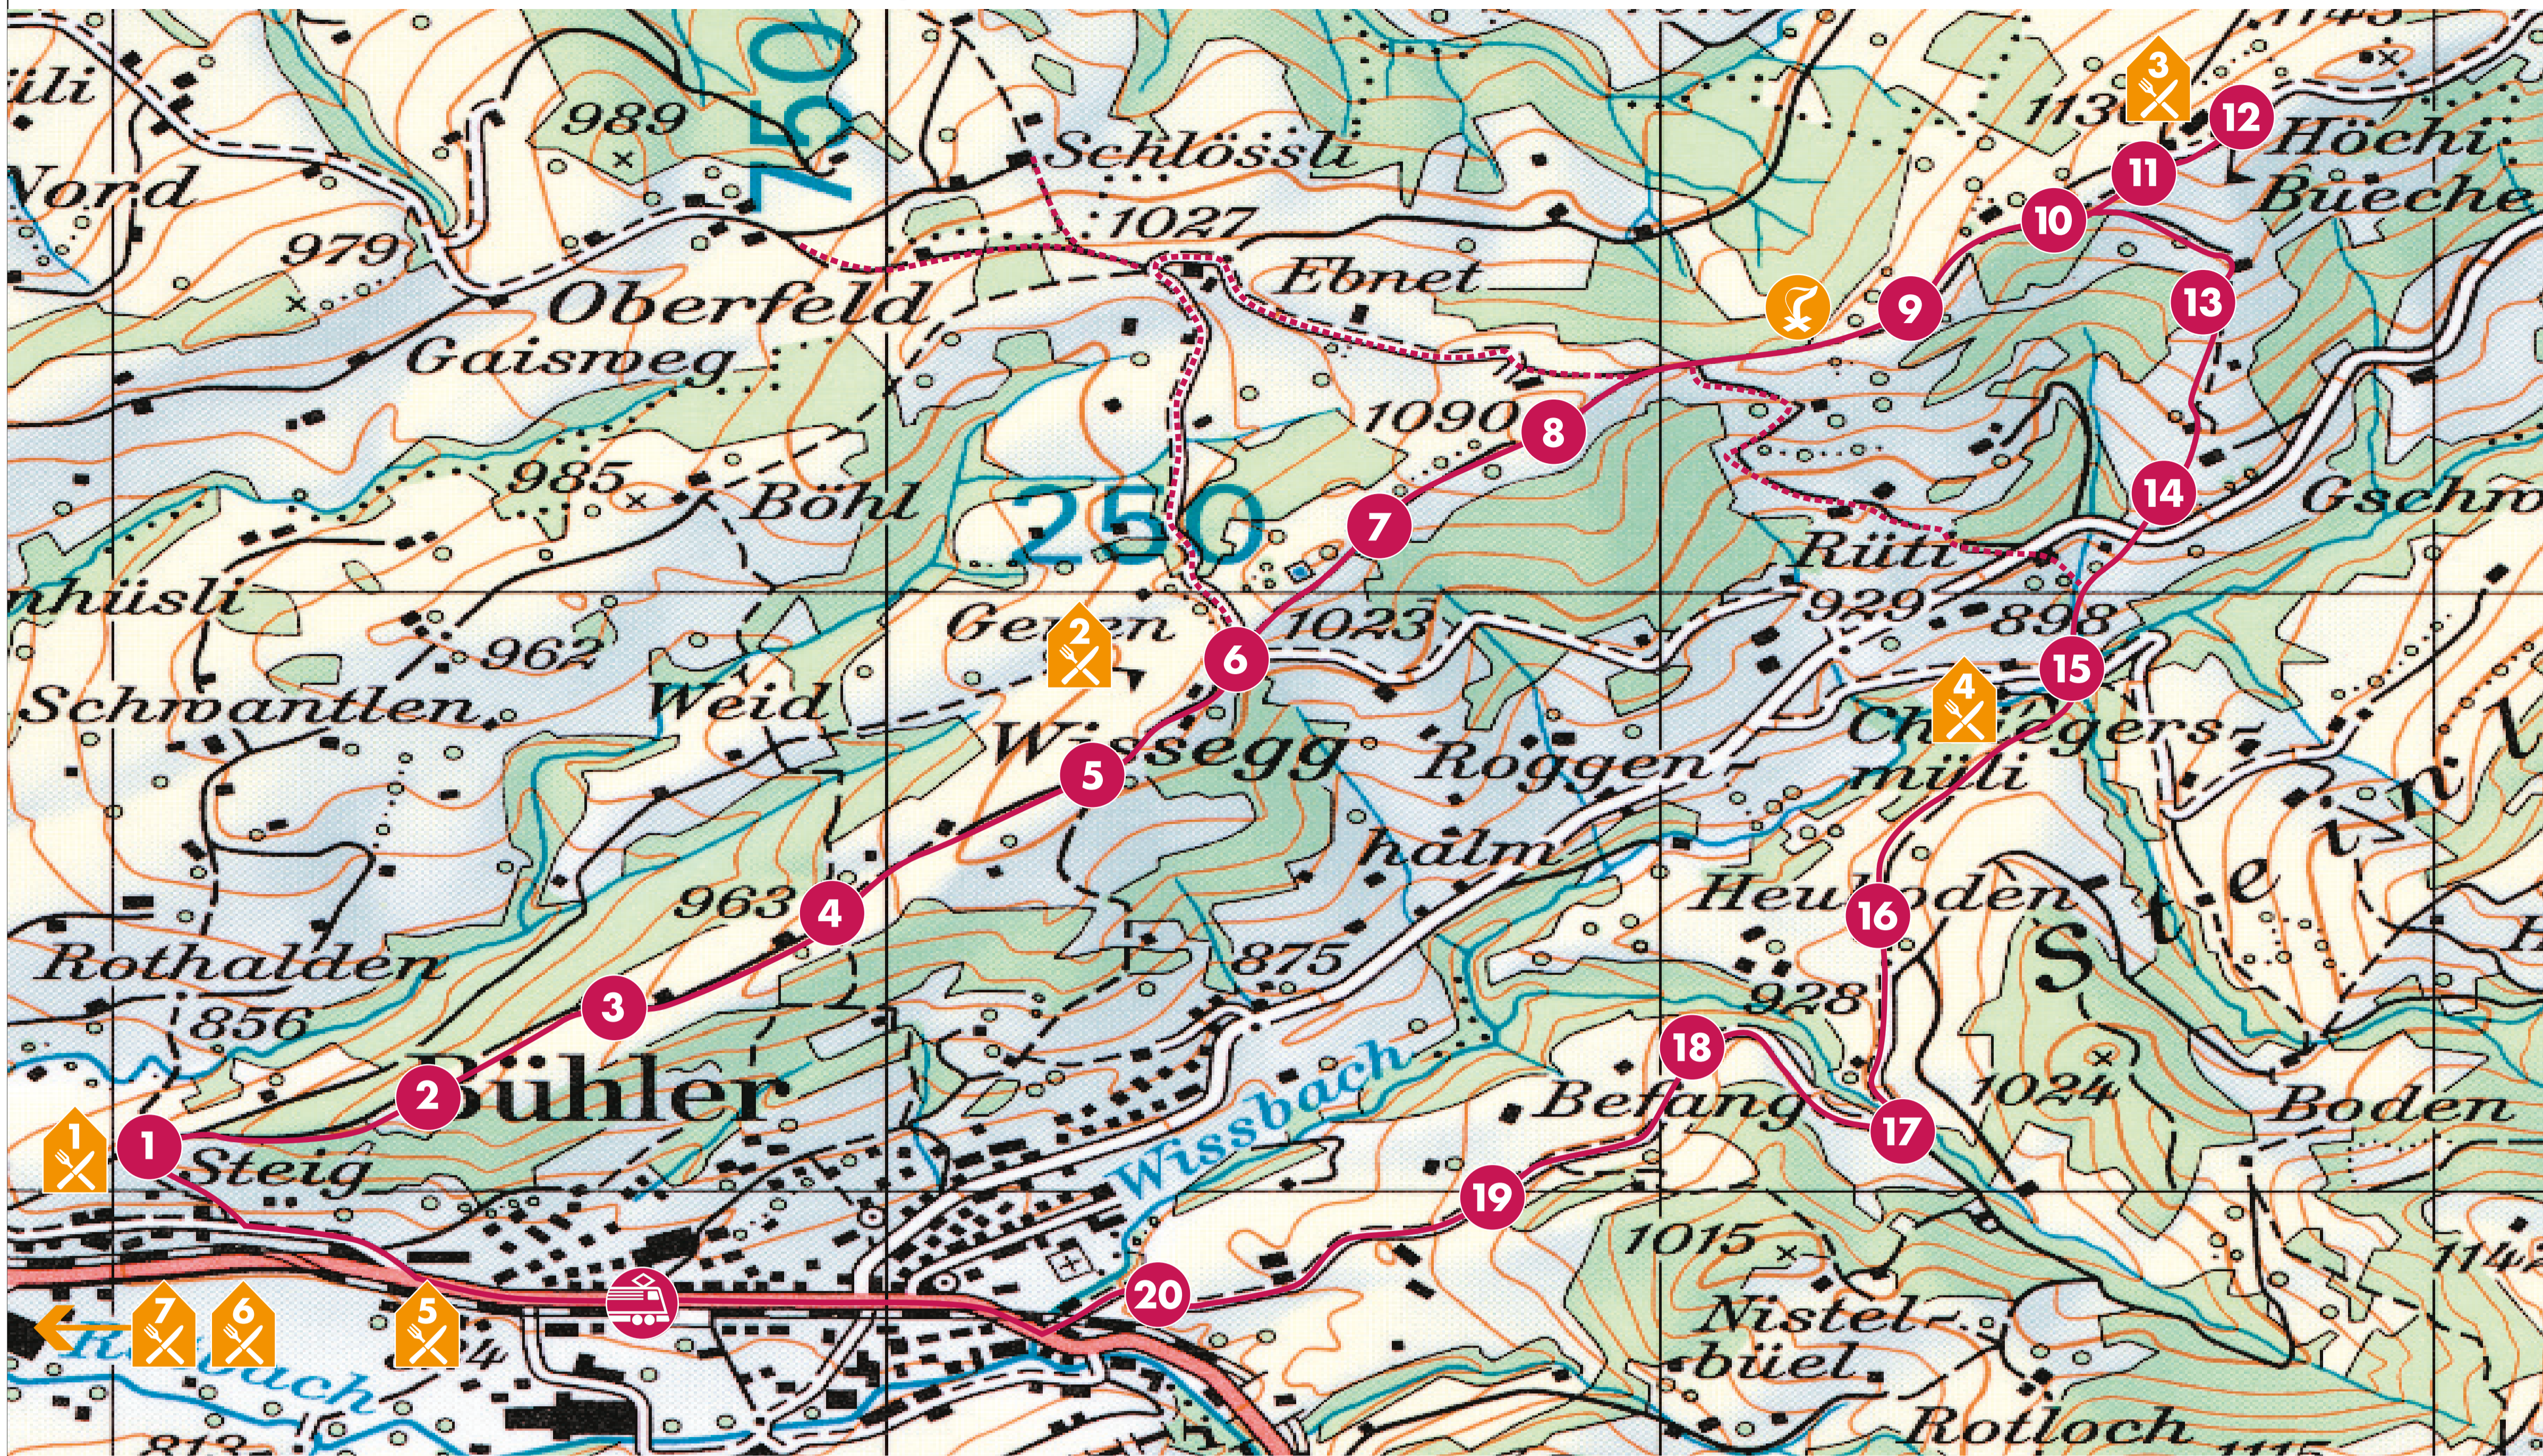

Themenwanderweg «Rond om Bühler»

Schlittelstrecke «Eugst-Chellen» Winterwanderweg «Steig-Gern-Hohe Buche»

IG Schlittelstrecke Bühler

GEMEINDE BÜHLER AR

Legende

- i Info
- Standort
- P Parkplätze
- Winterwanderweg
- Fussweg zur Schlittelstrecke
- Schlittelpiste